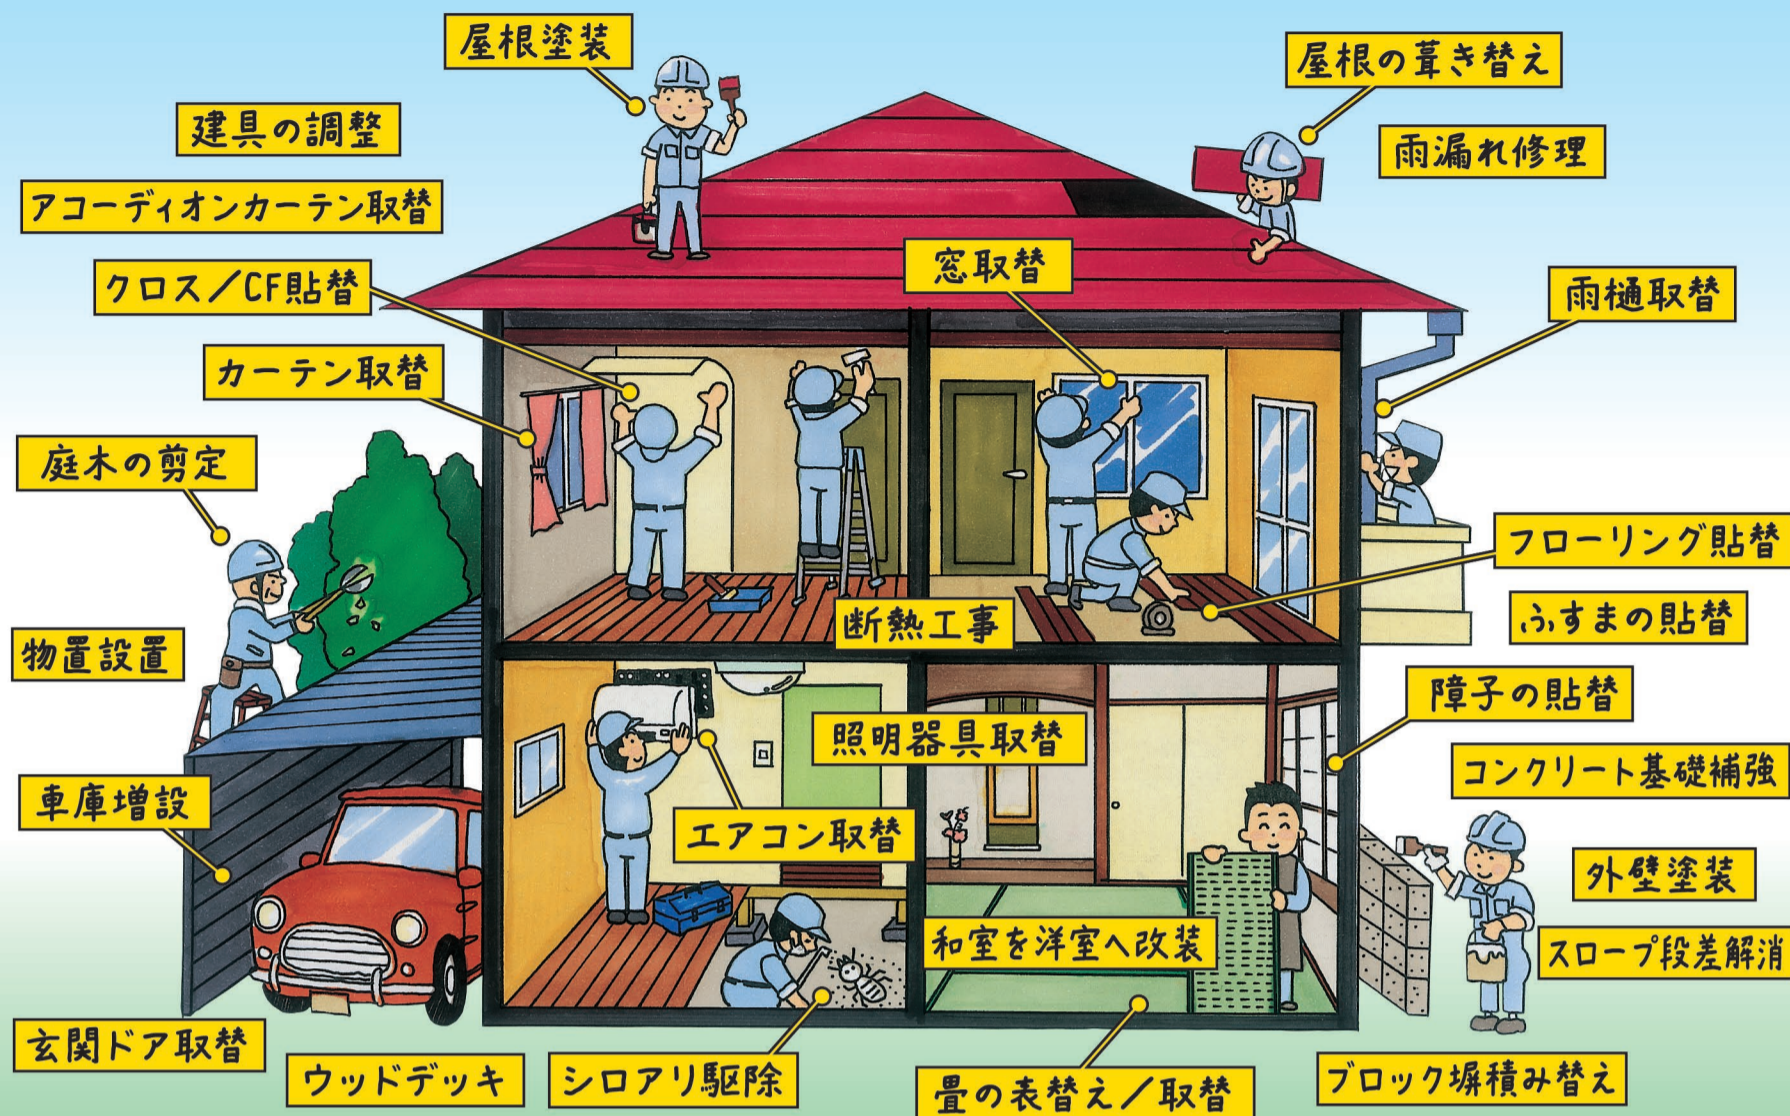

(株)アラタ産業はこんな事が出来る会社です。

塗装工事

外壁塗装工事(足場代込み)
90~130万円 (税込)
・2階建て/4LDK、モルタル外壁の場合
・建物の形状/劣化具合等により金額は異なります
・下地の補修等は別途になります
使用塗料:エスケーププレミアムシリコン

屋根塗装工事(足場代別途20万前後)
50~90万円 (税込)
・2階建て/4LDK、スレート瓦の場合
・屋根の形状/劣化具合等により金額は異なります
・下地の補修等は別途になります
使用塗料:エスケーププレミアムルーフSi

屋根工事

屋根葺き替え工事
230~330万円 (税込)
・2階建て/4LDKの場合
・屋根の形状/劣化具合等により金額は異なります
・下地の補修等は別途になります
使用瓦:鶴弥 防災J形瓦ACE

屋根葺き替え工事
180~280万円 (税込)
・2階建て/4LDKの場合
・屋根の形状/劣化具合等により金額は異なります
・下地の補修等は別途になります
使用瓦:KMEW コロニアルクアッド

防水工事

防水工事
170~270万円 (税込)
・2階建て/4LDKの場合
・屋根の形状/劣化具合等により金額は異なります
・下地の補修等は別途になります
工法:塩ビシート防水/機械固定工法 使用メーカー:田島ルーフィング(株)

防水工事
170~270万円 (税込)
・2階建て/4LDKの場合
・屋根の形状/劣化具合等により金額は異なります
・下地の補修等は別途になります
工法:ウレタン塗膜防水/通気緩衝工法 使用メーカー:日本特殊塗料(株)

工事中は弊社の現場監督が確認・打合せいたします。また、施工後も現場監督による点検を行いますので、安心してお任せいただけます!

エクステリア 人気商品 カーポート、テラス、フェンス、門扉 **三協アルミ 掲載商品 28~42%OFF**

※工賃別途

- カムフィエース 4324サイズ **42%OFF**
  定価 ¥304,260 (税込) ~ **¥176,471 (税込) ~**
- 門柱タイプ **28%OFF**
  レジリアY1型 0610サイズ
  定価 ¥88,770 (税込) ~ **¥63,914 (税込) ~**
- **31%OFF**
  レジリアYK3型 2006サイズ
  定価 ¥26,840 (税込)/2m ~ **¥18,520 (税込) ~**
- ※工賃別途 **35%OFF**
  レボリュウ-A TIRINA型 11.0間×3R
  定価 ¥107,250 (税込) ~ **¥69,713 (税込) ~**
- ※工事別途 **35%OFF**
  晴れもようwith デッキ材仕様、11.0間×3R、フラット屋根
  定価 ¥720,390 (税込) ~ **¥468,254 (税込) ~**